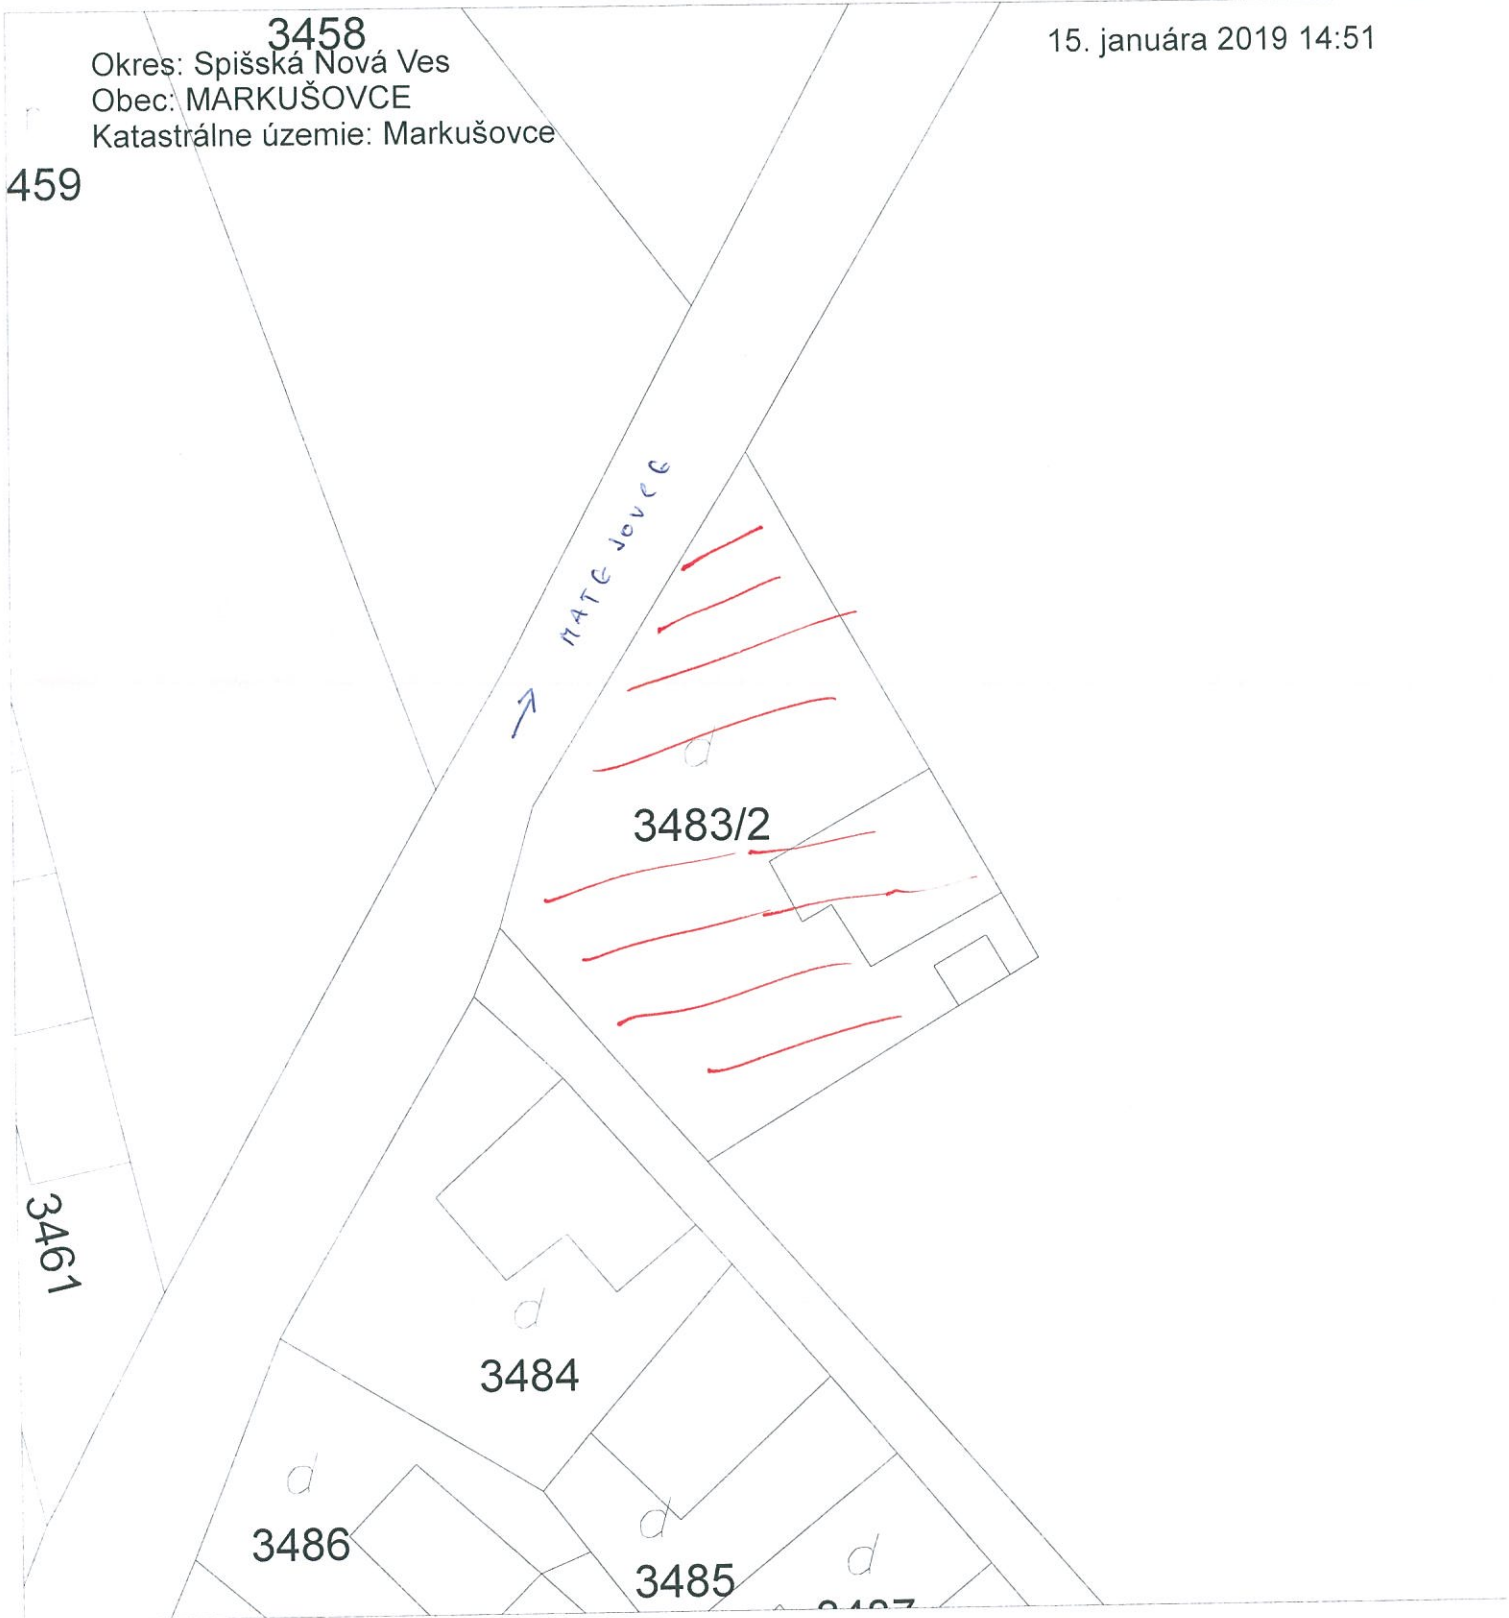

....Matejovská cesta .K.U.Markušovce parcela.č.3483/2 LV.č.1.o výmere 835 m² na prenájom požadujeme 100 m².....

Predmetnú časť pozemku máme v pláne využívať (účel,doba): ako nasadzovacie stredisko pri pretekoch poštových holubov po osadení unimobunky na jestvujúce betonové základy o výmere približne 100m² pri pretekoch poštových počas víkendov t.j. sobota a nedeľa v dobe od 1.mája do 30.septembra vo výnimočných prípadoch môže byť pozemok využívaný v piatok, alebo pondelok kvôli preloženiu preteku z dôvodu zlého počasia. Časový harmonogram využitia predmetného pozemku je: **sobota** - maximálne 2.5 hodiny pred odchodom prepravného vozidla na pretek a **nedeľa** - v čase od 19.00 hod, ktorý je stanovený ako jednotný čas pre vyhodnotenie preteku a predpoklad je do 20.30hod.

Vytvorené cez katastrálny portál

SCALE 1 : 500

Úrad geodézie, kartografie a katastra Slovenskej republiky

Informatívna kópia z mapy

Vytvorené cez katastrálny portál

SCALE 1 : 1 000

Google 3483/1

Snímky © 2019 CNES / Airbus, DigitalGlobe, Eurosense/Geodis Slovakia, Údaje máp © 2019 Google 50 m