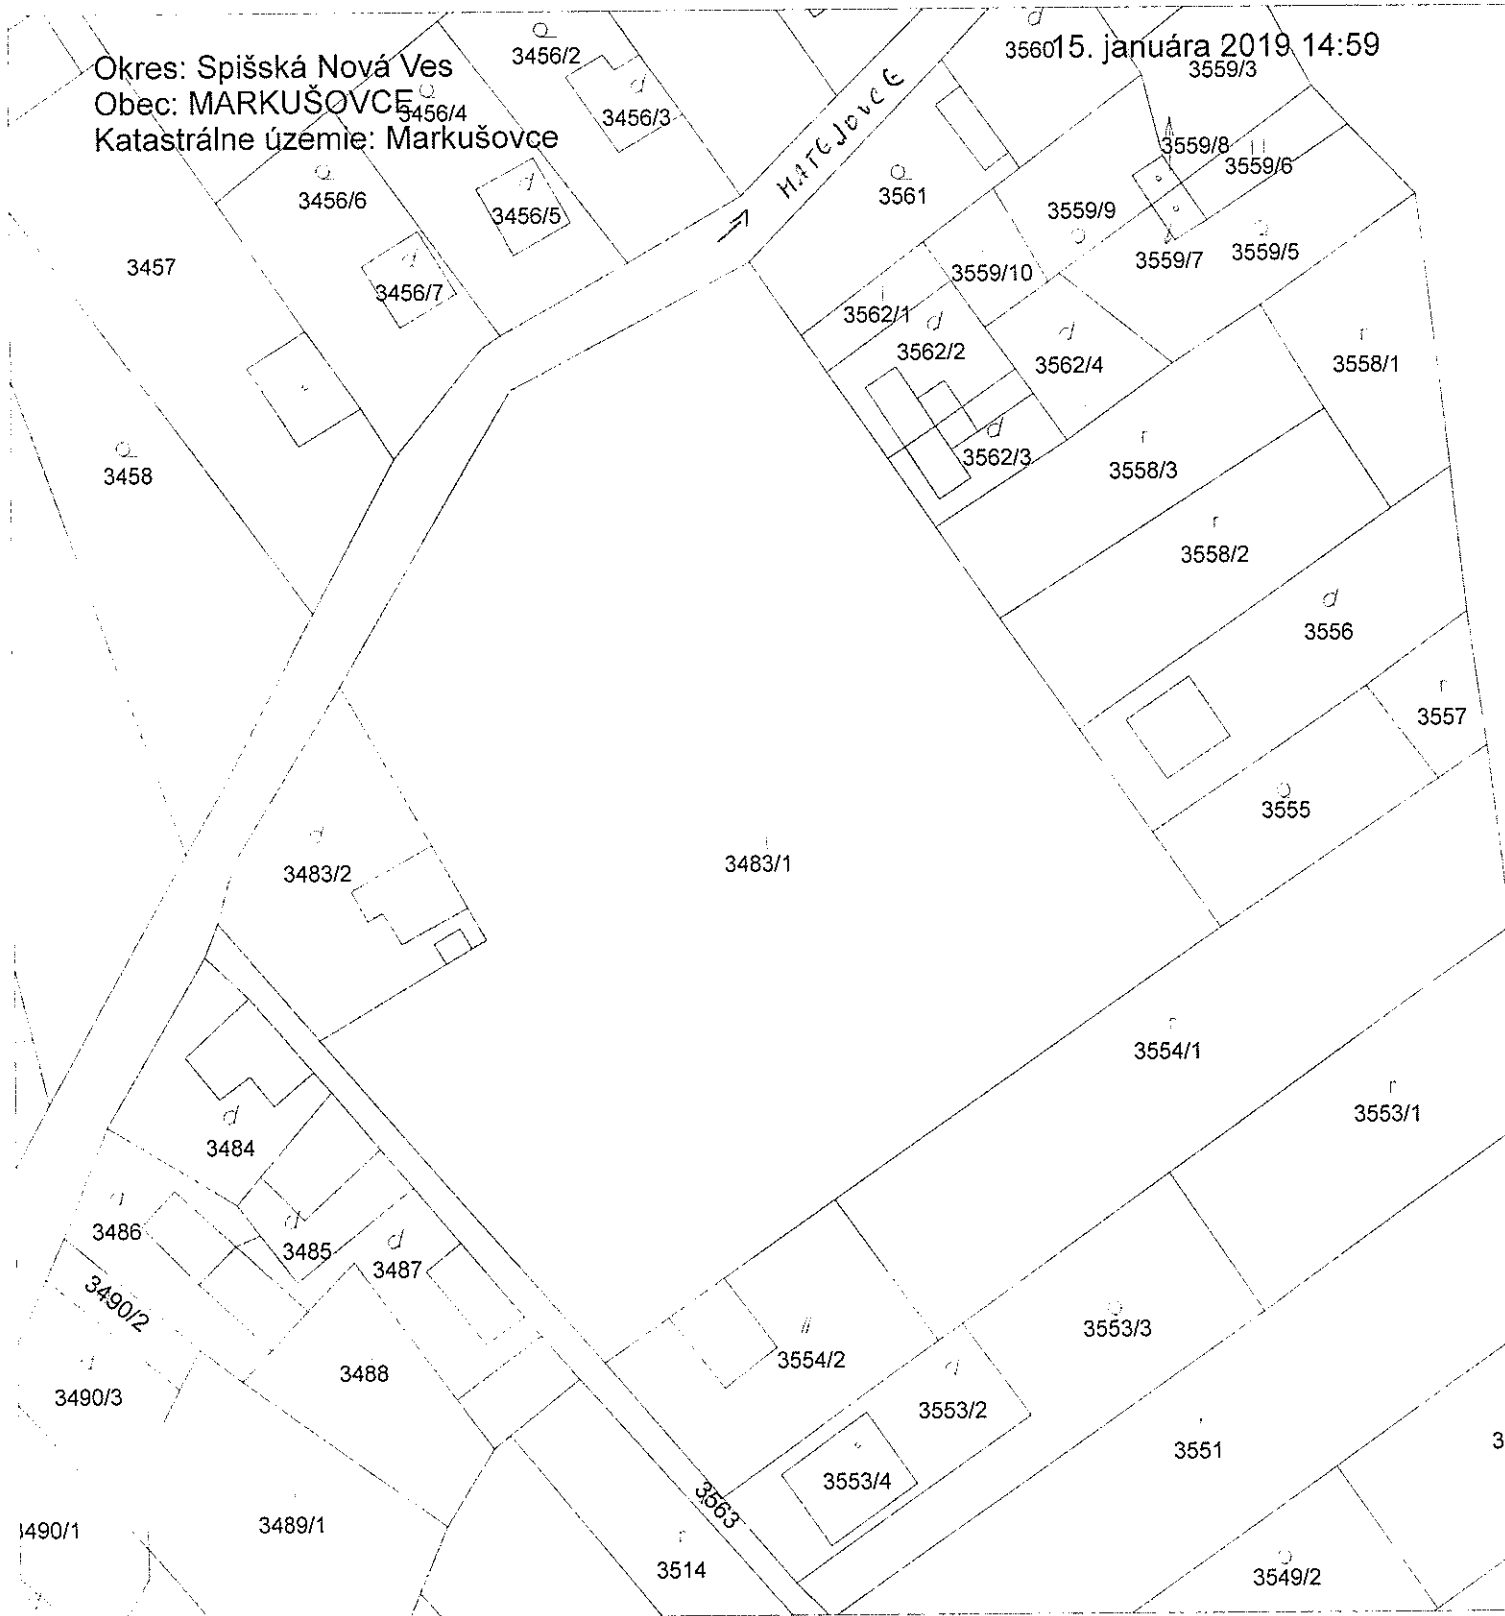

Úrad geodézie, kartografie a katastra Slovenskej republiky

Informatívna kópia z mapy

Vytvorené cez katastrálny portál