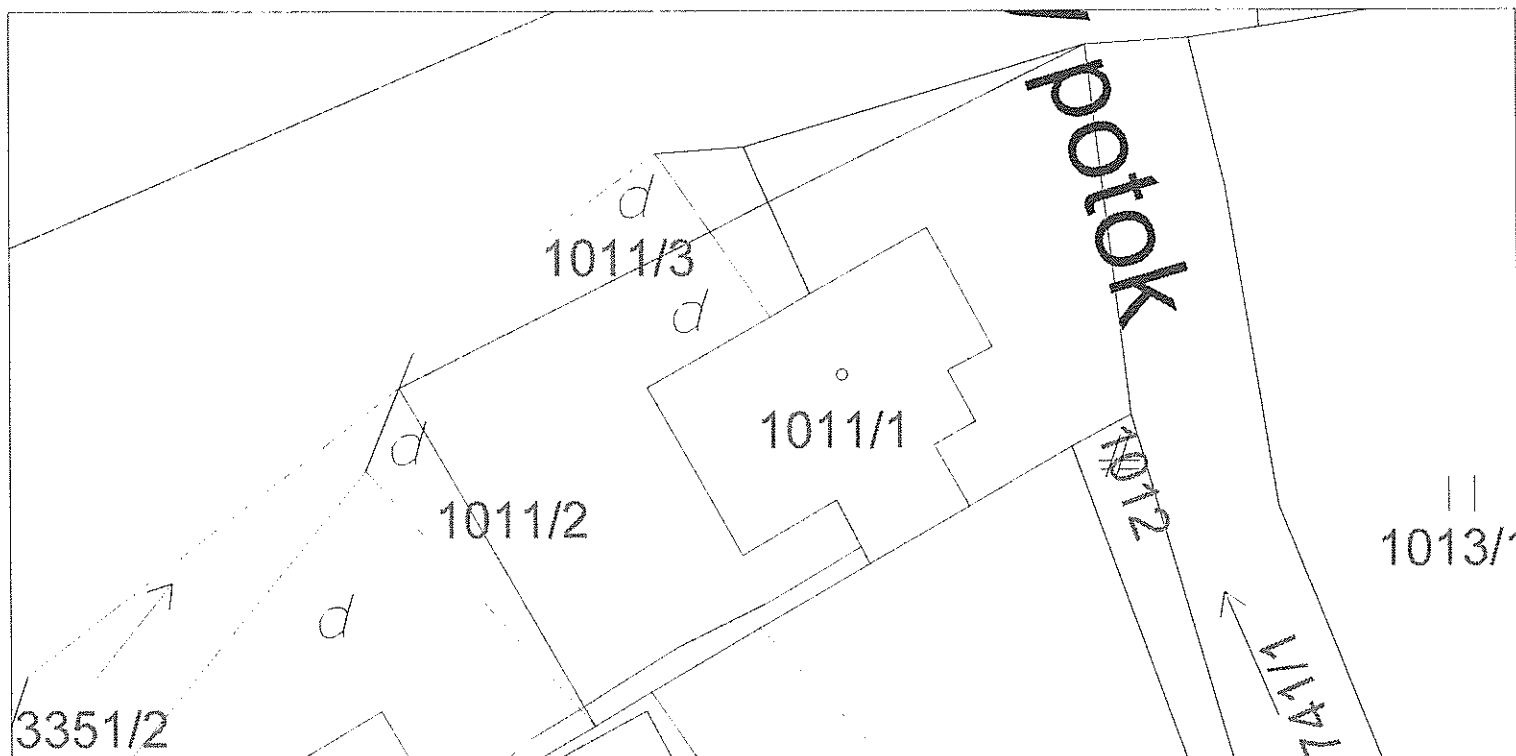

Informatívna kópia z mapy

Vytvorené cez katastrálny portál

Okres: Spišská Nová Ves
Obec: MARKUŠOVCE
Katastrálne územie: Markušovce

1. júna 2016 12:14

SCALE 1 : 445